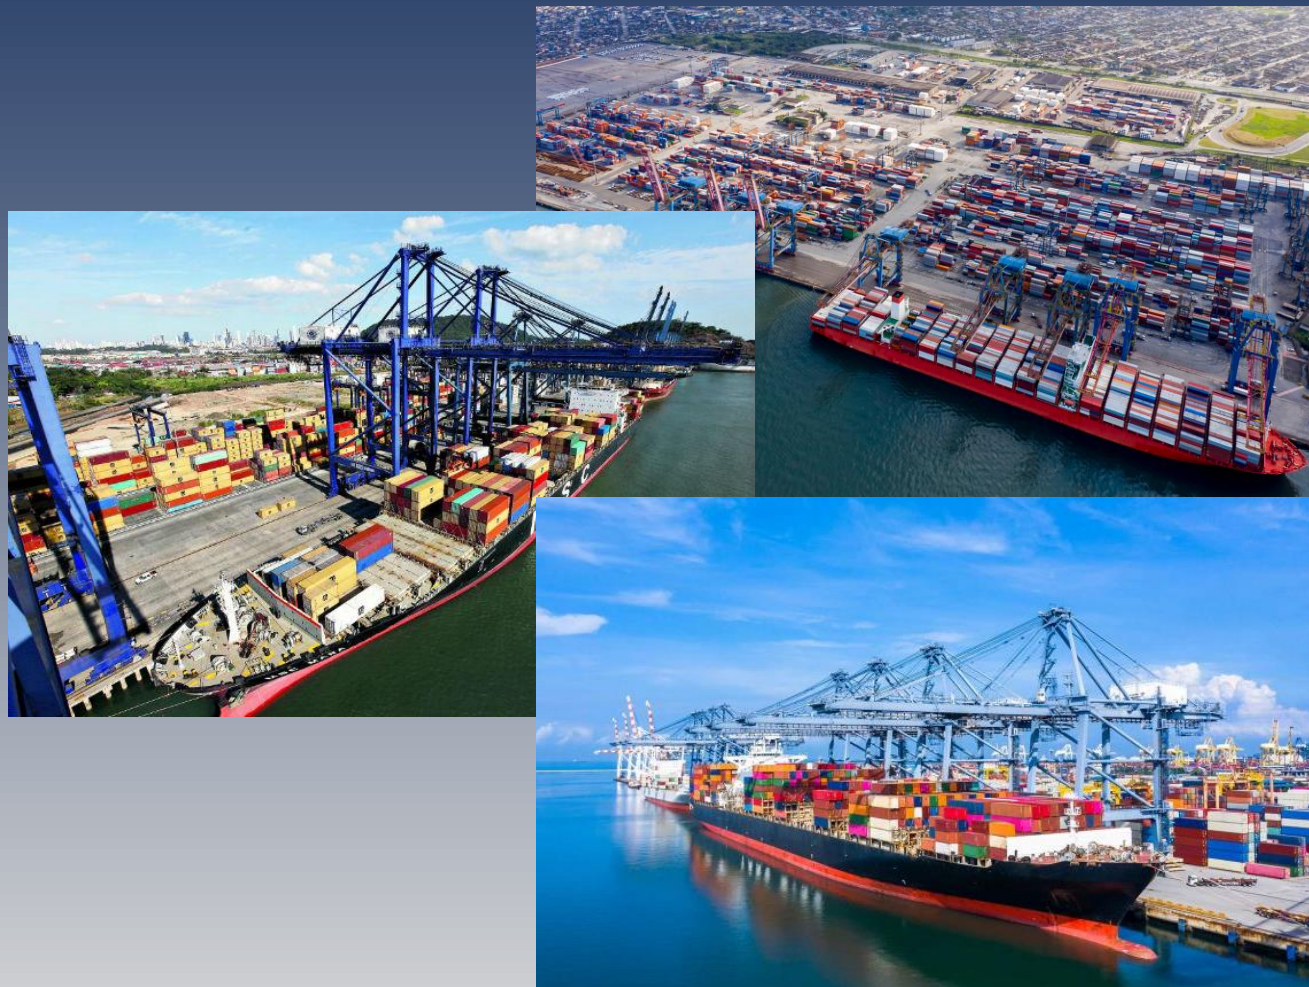

alfatec[®]
MARINE ENGINEERING

Sua frota está segura em nossas mãos

SOBRE NÓS

Alfatec Engenharia Marítima

Dedicado à reparação e manutenção marítima. Oferecendo soluções técnicas completas e imediatas para as necessidades de nossos clientes. O histórico de sucesso da Alfatec é baseado na vasta capacidade e experiência para trabalhar com segurança e eficiência. O principal objetivo é desenvolver um relacionamento próximo com o cliente, entregando um pacote completo de serviços marítimos aliados a qualidade e preços justos. Nossa filosofia é entender a urgência, os desafios e as expectativas de nossos clientes. Temos uma equipe experiente de profissionais que trabalharão de perto com você para fornecer serviços de qualidade e confiáveis. Nossos serviços estão disponíveis 24/7/365 para atender às expectativas de nossos clientes, entendendo sua urgência, desafios e necessidades.

O QUE NÓS FAZEMOS?

alfatec[®]
MARINE ENGINEERING

Nossas atividades se concentraram em soluções de engenharia marítima. Oferecendo soluções abrangentes e seguras para qualquer tipo de navio, sejam reparos programados ou emergências inesperadas, secos ou flutuantes sob os padrões mais relevantes, nos portos mais importantes das Américas.

A large green and black ship hull is positioned in a dry dock. The ship is the central focus, with its bow facing the viewer. The hull is painted green on the upper portion and black on the lower portion. The ship is situated between two long, industrial buildings with weathered, light-colored metal siding. The sky is filled with dramatic, dark clouds, suggesting a sunset or sunrise. The overall scene conveys a sense of industrial scale and maritime engineering.